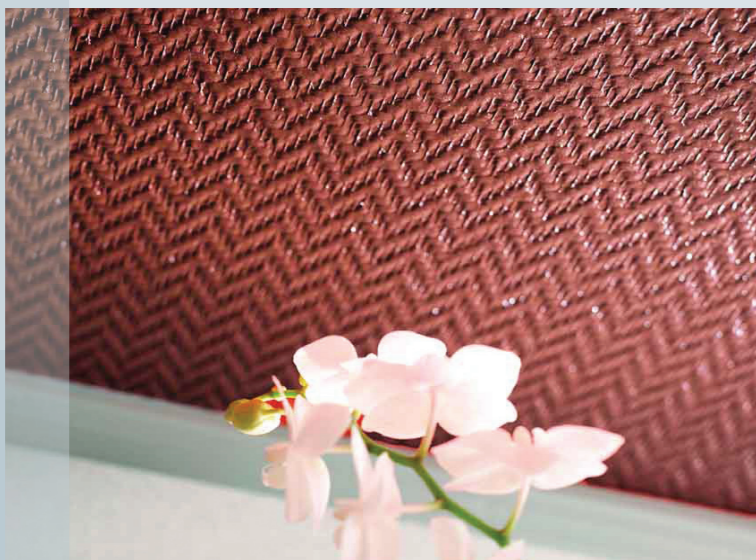

## Tapete CAPAVER cu țesătură din fibră de sticlă

Tapetele cu inserție de fibra de sticla CAPAVER au fost introduse in Europa acum mai bine de 40 de ani, pentru îmbrăcarea pereților de interior. Sunt atractive, durabile și ecologice și pot fi livrate într-o mare varietate de modele care pot fi vopsite într-o multitudine de culori. Pe lângă aspectul deosebit, tapetele CAPAVER aduc și funcționalitate, devenind cea mai utilizată modalitate de acoperire a pereților din spațiile publice europene, atunci când stilul și durabilitatea sunt cerințe esențiale.

În funcție de modul de aplicare și stratul de vopsea ales pentru acoperirea tapetului, suprafețele decorate cu tapete Capaver pot fi utilizate pentru diverse destinații, în funcție de rezistența la solicitare necesară.

Capaver Glasgewebe este un produs pentru îmbrăcarea pereților de interior, în special pentru pereții cu cerințe estetice, de durabilitate sau trafic ridicat.

Gama oferă o varietate mare de structuri, culori și grade de strălucire, în funcție de specificul spațiului decorat și de imaginație.