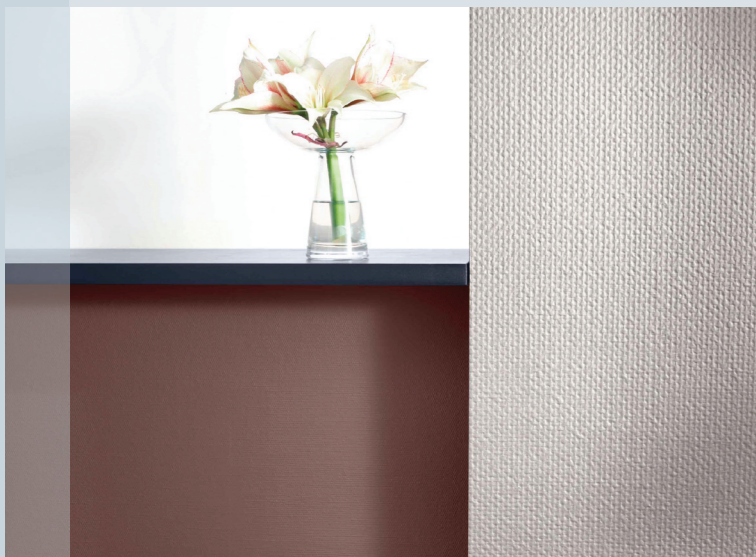

## Tapete CAPAVER cu țesătură din fibră de sticlă

Tapetele cu inserție de fibra de sticla CAPAVER au fost introduse in Europa acum mai bine de 40 de ani, pentru îmbrăcarea pereților de interior. Sunt atractive, durabile și ecologice și pot fi livrate într-o mare varietate de modele care pot fi vopsite într-o multitudine de culori. Pe lângă aspectul deosebit, tapetele CAPAVER aduc și funcționalitate, devenind cea mai utilizată modalitate de acoperire a pereților din spațiile publice europene, atunci când stilul și durabilitatea sunt cerințe esențiale.

Capaver Glasgewebe este un produs pentru îmbrăcarea pereților de interior, în special pentru pereții cu cerințe estetice, de durabilitate sau trafic ridicat.

Gama oferă o varietate mare de structuri, culori și grade de strălucire, în funcție de specificul spațiului decorat și de imaginație.