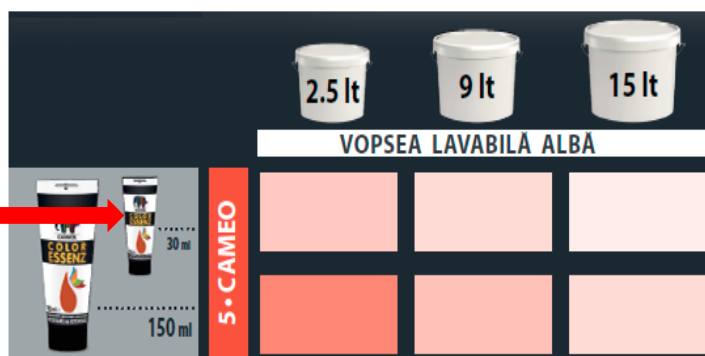

2 Se identifică în stânga moștrării tipul tubului (30 sau 150ml) necesar pentru obținerea culorii alese.

3 Se identifică tipul găleții în care va fi omogenizat pigmentul din tub. A se utiliza doar vopsele lavabile Caparol pe bază de dispersii (diluable cu apă). Pentru cantități diferite de vopsea, păstrați proporțiile de pigment/vopsea albă.

4 Tubul se agită bine înainte de utilizare. Se adaugă în vopseaua albă cantitatea de pigment indicată, după care se omogenizează cât mai bine. În funcție de gradul de alb al diferitelor vopsele se pot fi colorate, pot apărea ușoare variații de nuanță. Efectuați o probă pe o suprafață mică, pe care să o evaluați abia după uscare.

DAW BENȚĂ România - www.caparol.ro

Ghid Practic pentru realizarea colorării:

Etapa 1: Se alege culoarea dorită din mostrar

Etapa 2: Se identifică în stânga mostrarului tipul tubului (30 sau 150ml) necesar pentru obținerea culorii alese.

Etapa 3: Se identifică volumul găleții în care va fi omogenizat pigmentul din tub. A se utiliza doar vopsele lavabile Caparol pe bază de dispersii (diluabile cu apă). Pentru cantități diferite de vopsea, păstrați proporțiile de pigment /vopsea albă.