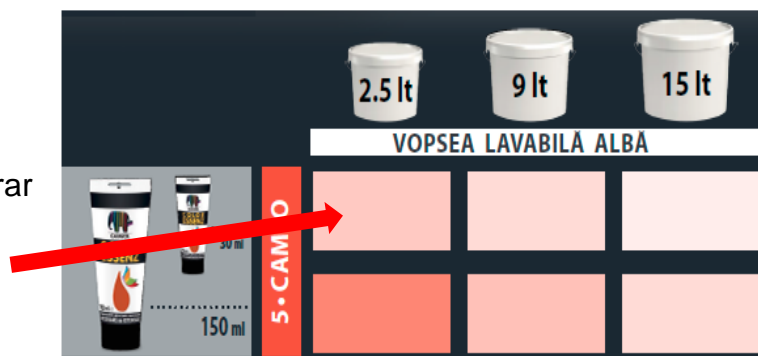

Ghid Practic pentru realizarea colorării:

Etapa 1: Se alege culoarea dorită din mostrar