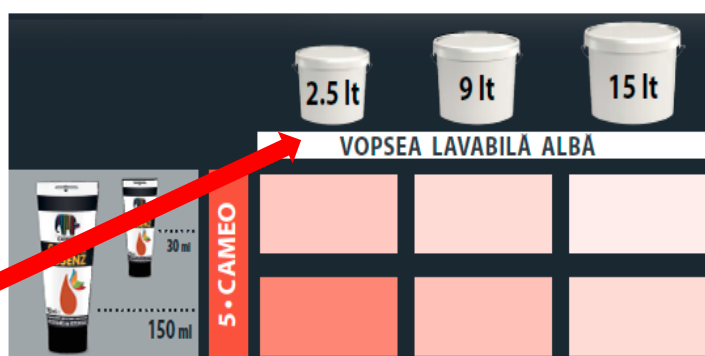

4 Tubul se agită bine înainte de utilizare. Se adaugă în vopseaua albă cantitatea de pigment indicată, după care se omogenizează cât mai bine. În funcție de gradul de alb al diferitelor vopsele se pot fi colorate, pot apărea ușoare variații de nuanță. Efectuați o probă pe o suprafață mică, pe care să o evaluați abia după uscare.

DAW BENȚĂ România - www.caparol.ro

Ghid Practic pentru realizarea colorării:

Etapa 1: Se alege culoarea dorită din mostrar

Etapa 2: Se identifică în stânga mostrarului tipul tubului (30 sau 150ml) necesar pentru obținerea culorii alese.

Etapa 3: Se identifică volumul găleții în care va fi omogenizat pigmentul din tub. A se utiliza doar vopsele lavabile Caparol pe bază de dispersii (diluabile cu apă). Pentru cantități diferite de vopsea, păstrați proporțiile de pigment /vopsea albă.