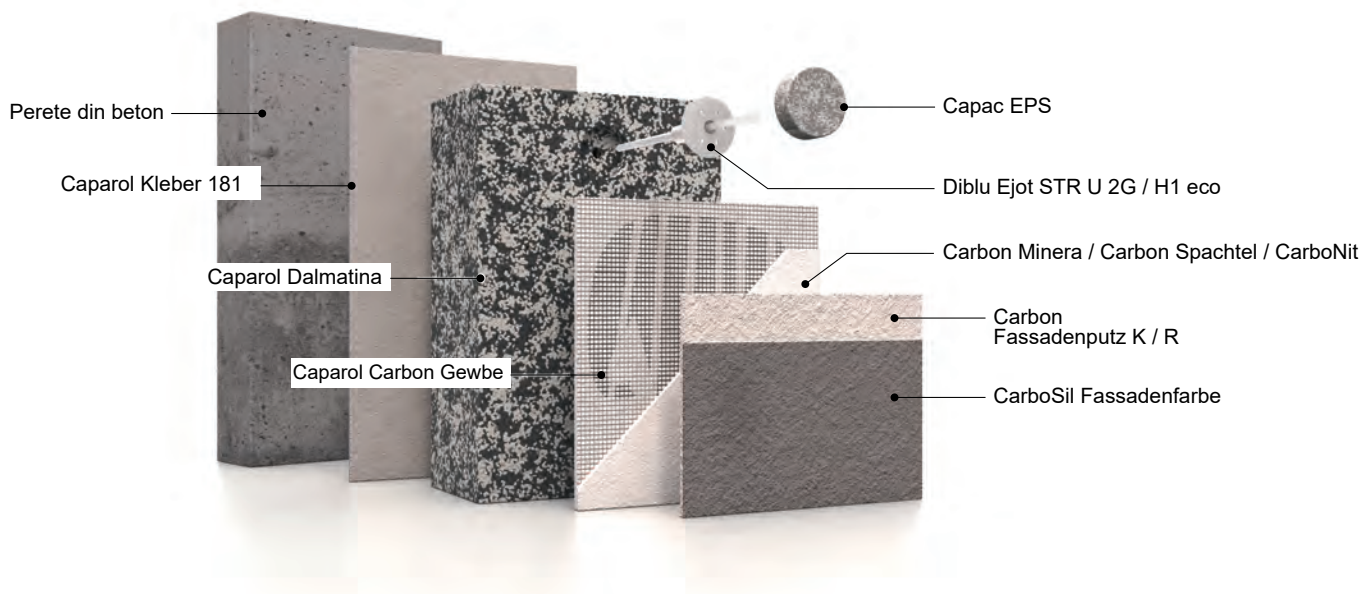

Componentele sistemului Carbon Edition

Aplicarea sistemului Carbon Edition este similară cu a unui termoistem obișnuit. Nu necesită o calificare suplimentară sau o manoperă mai scumpă. Condiția esențială este respectarea strictă a tehnologiei de montaj și acordarea atenției sporite zonelor de închidere, îmbinare și colț. Acestea se protejează obligatoriu cu profilele și accesoriile aferente.